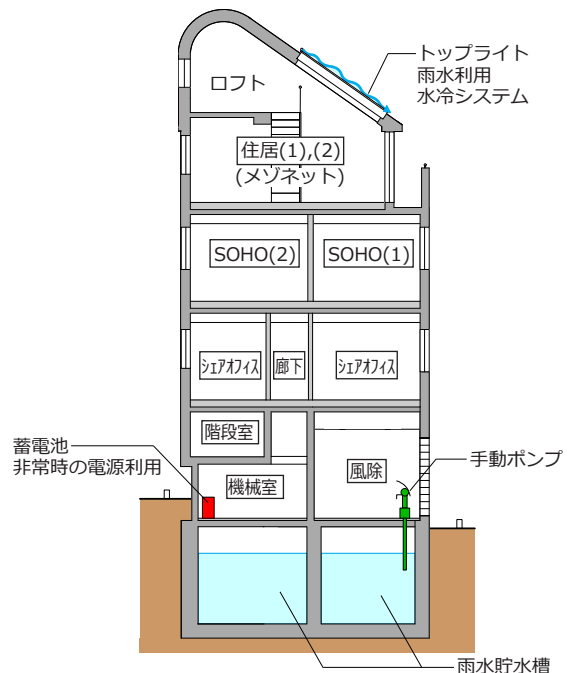

サメズミツワビル

鮫洲ライフを楽しめる循環連鎖型ビルを目指して

- 雨水利用による省エネルギーシステム
- 通常時・災害時における手動ポンプでの中水利用
- 蓄電池による電源利用のフェーズフリー対応

ミツワシステムズ株式会社
〒107-0052 東京都港区赤坂6-15-1 赤坂ミツワビル

TEL : 03-3586-4700 FAX : 03-3587-2119
E-mail : tanakay@mitsuwa-web.jp