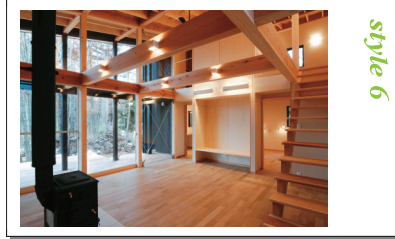

「建築家と考える家づくり展」

別冊カーサウエスト「関東の建築家インデックス」・11人の建築家展&セミナー

入場料
参加費
とも無料

期間 11月17日(土)~24日(土)
6日間 ※日祝休み

時間 平日9:00~18:00
土曜10:00~17:00

場所 アトリエユニオン/東京
JR総武快速線「新日本橋駅」
4番出口すぐ、中央通沿い
東京都中央区日本橋室町4-5-1
さくら室町ビル1F
TEL 03-3517-1818

お問い合わせ先 TEL 03-5225-0778 MAIL SDAKATO@aol.com (KSA一級建築士事務所)
TEL 06-6613-3946 MAIL casawest1@hotmail.co.jp (カーサウエスト編集部)

参加建築家

設計例

- **style 1** 相坂研介
  相坂研介設計アトリエ
  http://www.aisaka.info
- **style 2** 稲葉匡則
  有)アルケ・スナン建築研究所
  http://aalke.com
- **style 3** 加々美 明
  (有)加々美建築設計室
  http://www33.ocn.ne.jp/~kagamiarc
  hitects/
- **style 4** 加藤裕一
  KSA一級建築士事務所
  http://members.aol.com/SDAKATO
- **style 5** 葛川かおる+鹿田征歳
  a.a.+H ああす設計室
  http://www.aath.jp
- **style 6** 窪田浩之
  (有)スタジオアンビエンテ
  http://www.studio-ambiente.com
- **style 7** 鈴木宏幸
  アトリエ137
  http://www013.upp.so-net.ne.jp/
  atelier137/
- **style 8** 松石直樹+西田智史
  a not-DESIGN(アノットデザイン)
  http://www.anot-DESIGN.com
- **style 9** 宮崎 豊
  MDS建築研究所
  http://www.bekkoame.ne.jp/~mds/
- **style 10** 連 健夫
  (有)連健夫建築研究所
  http://www.muraji.jp/
- **style 11** 山浦国昭
  MIA山浦国昭建築事務所
  http://www.diana.dti.ne.jp/~mia/

style 1

住まいについてアレコレ相談できる
住宅相談会 開催中
随時受け付け

わが家を任せられる建築家と
親しくなるチャンスです。
Opening Party
11月17日(土)17:00~

「家づくりセミナー」も同時開催

17日・24日の土曜日14時~17時(両日共)

パネル展の住宅をスライド等により紹介。住宅を建てるためのヒントやアドバイスを伝えながら、打合せ内容、最初のスケッチから決定間取りに至る経緯、模型や現場の様子など完成までの過程を分かり易く説明。
■17日(土)14時~17時(14時) 松石直樹+西田智史・山浦国昭 14時30分~15時30分 鈴木宏幸・連 健夫
■24日(土)14時~17時(14時) 葛川かおる+鹿田征歳・稲葉匡則・加藤裕一 14時30分~15時30分 相坂研介・加々美 明・窪田浩之・宮崎 豊

セミナーの講師は都合により変更される場合がありますのでご了承ください。

自分サイズの住宅を手に入れ
るためのCWムックシリーズ

関東の建築家
インデックス
2008

ただいま好評発売中!